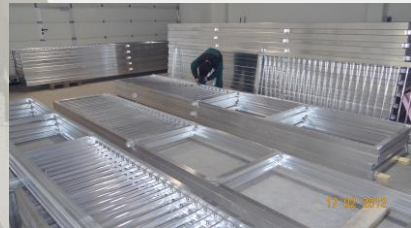

Materiál, z vysoce kvalitních hliníkových příměsí třídy AlMgSi05 dle EN AW 6060, představuje velmi účelné a moderní řešení pro konstrukce ochranných zábradlí balkonů a lodžii v obytných a veřejných budovách. Svým charakterem a s dokonalou povrchovou úpravou práškového lakování zaručuje dlouhou životnost a barevnou stálost bez nároků na údržbu. Konstrukci balkonového zábradlí neustále vylepšujeme a přinášíme řadu inovativních řešení, které kvalitativně posouvají statické, dilatační a estetické vlastnosti. Zábradlí jsme schopni vyrábět v potřebném rozměru, i atypická, s různým druhem členění pro balkony a lodžie přímé nebo přesunutého tvaru L a U. Design balkónu vytváří převážně výplň zábradlí. Zde jsme schopni nabídnout celou škálu výplní od tyčových, skleněných průhledných a průsvitných či barevných nebo z kompozitních materiálů MAX. Možné jsou rovněž jejich kombinace, které promění obyčejný balkon v moderní architektonický prvek. Pro příznivce zimních zahrad můžeme zábradlí osadit námi vyráběnými rámovými nebo bezrámovými systémy zasklení TERMOplus, TERMOglass a IVETA, které jsou kompatibilní se všemi typy zábradlí. Jejich montáží snížíte tepelné ztráty a dokážete zvětšit pocit soukromí a bezpečí. K zábradlí dodáváme celou řadu doplňků jako balkonové mezistěny, přístřešky, sušáky na prádlo nebo držáky a konzole. Jsme držitelé všech potřebných certifikátů a bezpečnostních atestů splňujících požadavky na statickou rázovou a požární odolnost.